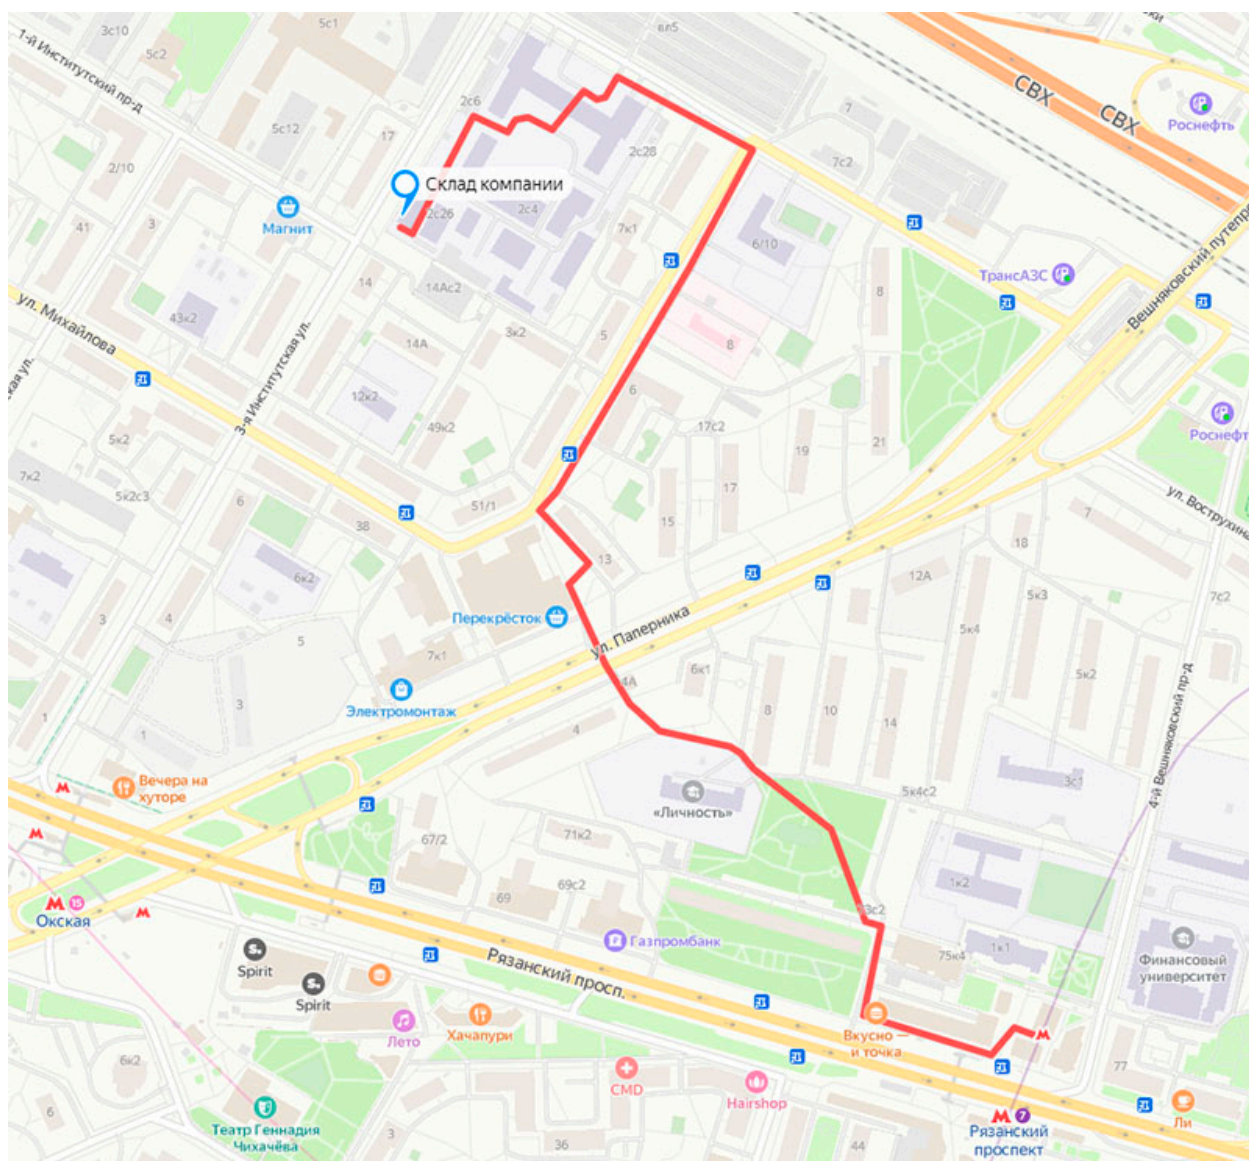

Схема пешего прохода на склад компании «ОВЕНКОМПЛЕКТАВТОМАТИКА» от ст. м. Рязанский проспект

1. Ст. м. Рязанский проспект выход из первого вагона из центра
2. Из стеклянных дверей вестибюля метро, поворачивайте на право, затем между торговых палаток налево и снова направо на Рязанский проспект

3. Далее следуйте прямо до конца здания, в здании находится супермаркет «Супер лента и Вкусно и точка»

4. По окончании здания поверните направо и прямо до бело-синего здания «бойлерной»

5. Обогните бело-синего здания «бойлерной» слева и пройдите вперед до пересечения с улицей Паперника

6. Перейдя пешеходный переход, слева от вас будет магазин «Перекресток», пройдите дворами по прямой, справа будет магазин «Чижик», и до пересечения с улицей Яснополянская

7. Поверните направо, до конца дороги по Яснополянской улице дойдите до Т образного перекрестка

8. На Т образном перекрестке поверните налево и пройдите вперед по 1-му Вешняковскому проезду

9. До въездных ворот на территорию ФГБНУ "Федеральный научный агроинженерный центр ВИМ"

10. Пройдя немного вперёд вы увидите калитку, ведущую к проходной ФГБНУ