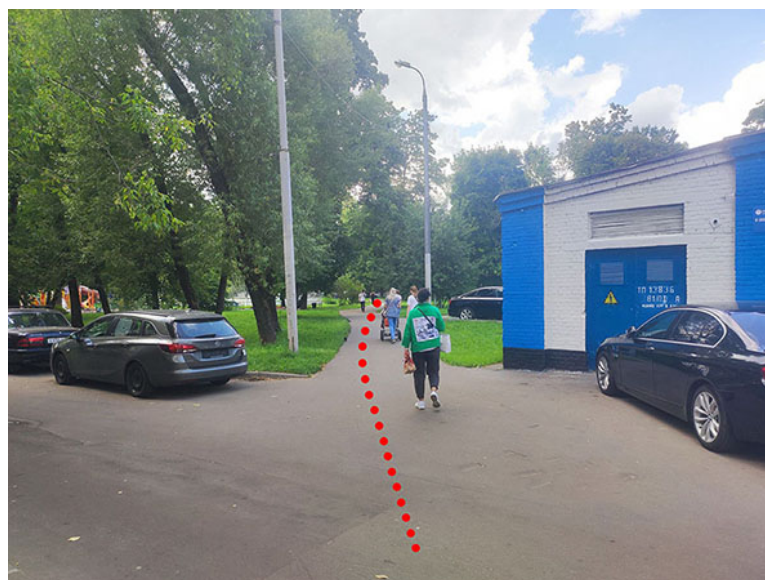

Схема пешего прохода на склад компании «ОВЕНКОМПЛЕКТАВТОМАТИКА» от ст. м. Рязанский проспект

1. Ст. м. Рязанский проспект выход из первого вагона из центра
2. Из стеклянных дверей вестибюля метро, поворачивайте на право, затем между торговых палаток налево и снова направо на Рязанский проспект

3. Далее следуйте прямо до конца здания, в здании находится супермаркет «Супер лента и Вкусно и точка»

4. По окончании здания поверните направо и прямо до бело-синего здания «бойлерной»

5. Обогните бело-синего здания «бойлерной» слева и пройдите вперед до пересечения с улицей Паперника

6. Перейдя пешеходный переход, слева от вас будет магазин «Перекресток», пройдите дворами по прямой, справа будет магазин «Чижик», и до пересечения с улицей Яснополянская

7. Поверните направо, до конца дороги по Яснополянской улице дойдите до Т образного перекрестка

8. На Т образном перекрестке поверните налево и пройдите вперед по 1-му Вешняковскому проезду

9. До въездных ворот на территорию ФГБНУ "Федеральный научный агроинженерный центр ВИМ"

10. Пройдя немного вперёд вы увидите калитку, ведущую к проходной ФГБНУ