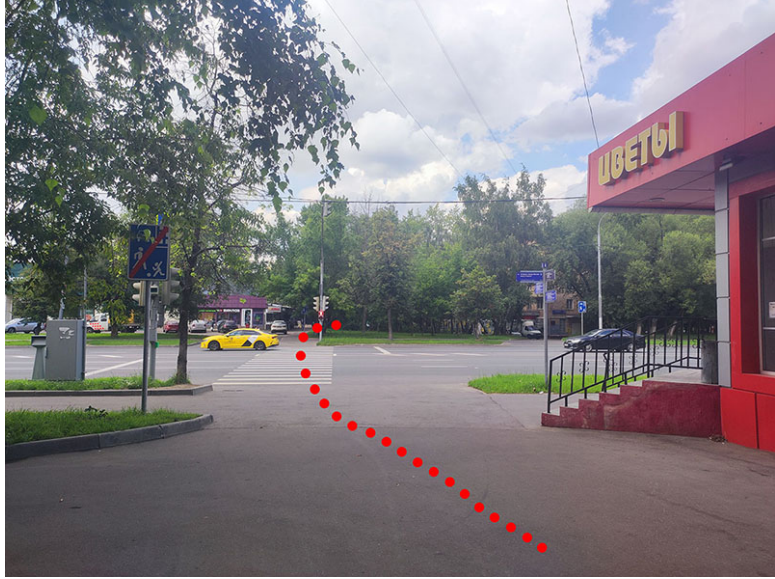

Схема пешего прохода на склад компании «ОВЕНКОМПЛЕКТАВТОМАТИКА» от ст. м. Рязанский проспект

1. Ст. м. Рязанский проспект выход из первого вагона из центра
2. Из стеклянных дверей вестибюля метро, поворачивайте на право, затем между торговых палаток налево и снова направо на Рязанский проспект

3. Далее следуйте прямо до конца здания, в здании находится супермаркет «Супер лента и Вкусно и точка»

4. По окончании здания поверните направо и прямо до бело-синего здания «бойлерной»

5. Обогните бело-синего здания «бойлерной» слева и пройдите вперед до пересечения с улицей Паперника

6. Перейдя пешеходный переход, слева от вас будет магазин «Перекресток», пройдите дворами по прямой, справа будет магазин «Чижик», и до пересечения с улицей Яснополянская

7. Поверните направо, до конца дороги по Яснополянской улице дойдите до Т образного перекрестка

8. На Т образном перекрестке поверните налево и пройдите вперед по 1-му Вешняковскому проезду

9. До въездных ворот на территорию ФГБНУ "Федеральный научный агроинженерный центр ВИМ"

10. Пройдя немного вперёд вы увидите калитку, ведущую к проходной ФГБНУ