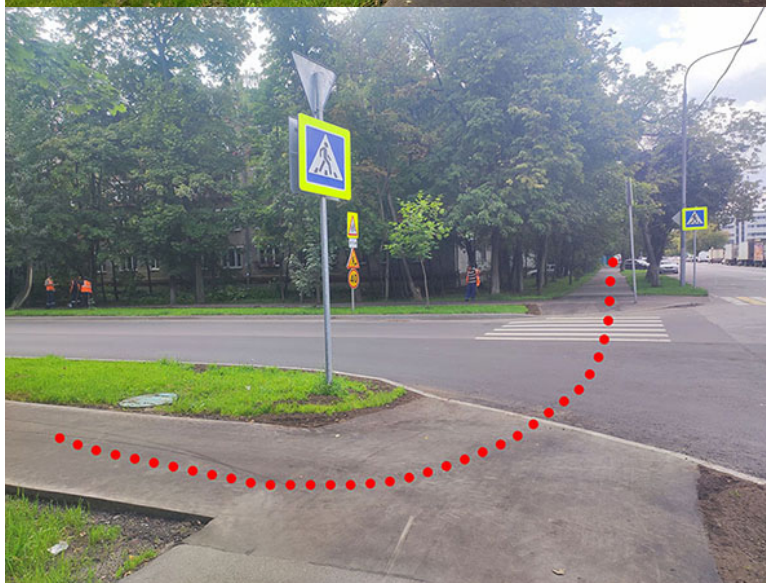

Схема пешего прохода на склад компании «ОВЕНКОМПЛЕКТАВТОМАТИКА» от ст. м. Рязанский проспект

1. Ст. м. Рязанский проспект выход из первого вагона из центра
2. Из стеклянных дверей вестибюля метро, поворачивайте на право, затем между торговых палаток налево и снова направо на Рязанский проспект

3. Далее следуйте прямо до конца здания, в здании находится супермаркет «Супер лента и Вкусно и точка»

4. По окончании здания поверните направо и прямо до бело-синего здания «бойлерной»

5. Обогните бело-синего здания «бойлерной» слева и пройдите вперед до пересечения с улицей Паперника

6. Перейдя пешеходный переход, слева от вас будет магазин «Перекресток», пройдите дворами по прямой, справа будет магазин «Чижик», и до пересечения с улицей Яснополянская

7. Поверните направо, до конца дороги по Яснополянской улице дойдите до Т образного перекрестка

8. На Т образном перекрестке поверните налево и пройдите вперед по 1-му Вешняковскому проезду

9. До въездных ворот на территорию ФГБНУ "Федеральный научный агроинженерный центр ВИМ"

10. Пройдя немного вперёд вы увидите калитку, ведущую к проходной ФГБНУ