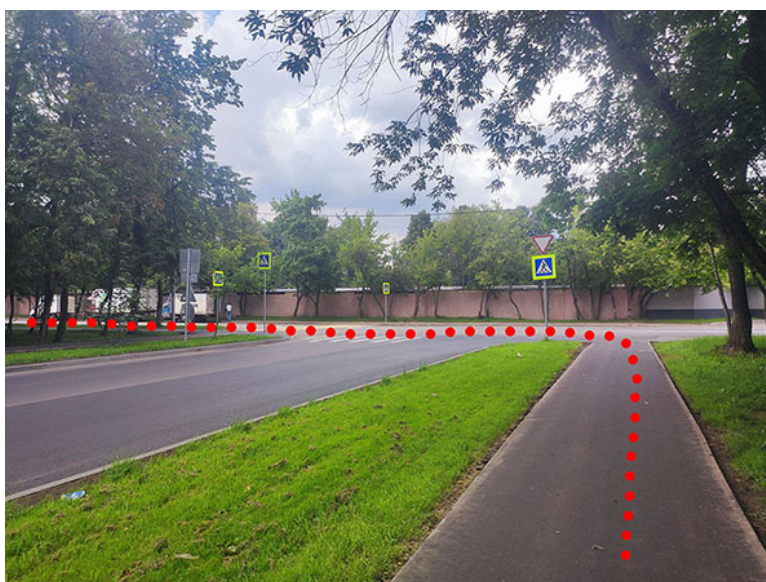

Схема пешего прохода на склад компании «ОВЕНКОМПЛЕКТАВТОМАТИКА» от ст. м. Рязанский проспект

1. Ст. м. Рязанский проспект выход из первого вагона из центра
2. Из стеклянных дверей вестибюля метро, поворачивайте на право, затем между торговых палаток налево и снова направо на Рязанский проспект

3. Далее следуйте прямо до конца здания, в здании находится супермаркет «Супер лента и Вкусно и точка»

4. По окончании здания поверните направо и прямо до бело-синего здания «бойлерной»

5. Обогните бело-синего здания «бойлерной» слева и пройдите вперед до пересечения с улицей Паперника

6. Перейдя пешеходный переход, слева от вас будет магазин «Перекресток», пройдите дворами по прямой, справа будет магазин «Чижик», и до пересечения с улицей Яснополянская

7. Поверните направо, до конца дороги по Яснополянской улице дойдите до Т образного перекрестка

8. На Т образном перекрестке поверните налево и пройдите вперед по 1-му Вешняковскому проезду

9. До въездных ворот на территорию ФГБНУ "Федеральный научный агроинженерный центр ВИМ"

10. Пройдя немного вперёд вы увидите калитку, ведущую к проходной ФГБНУ