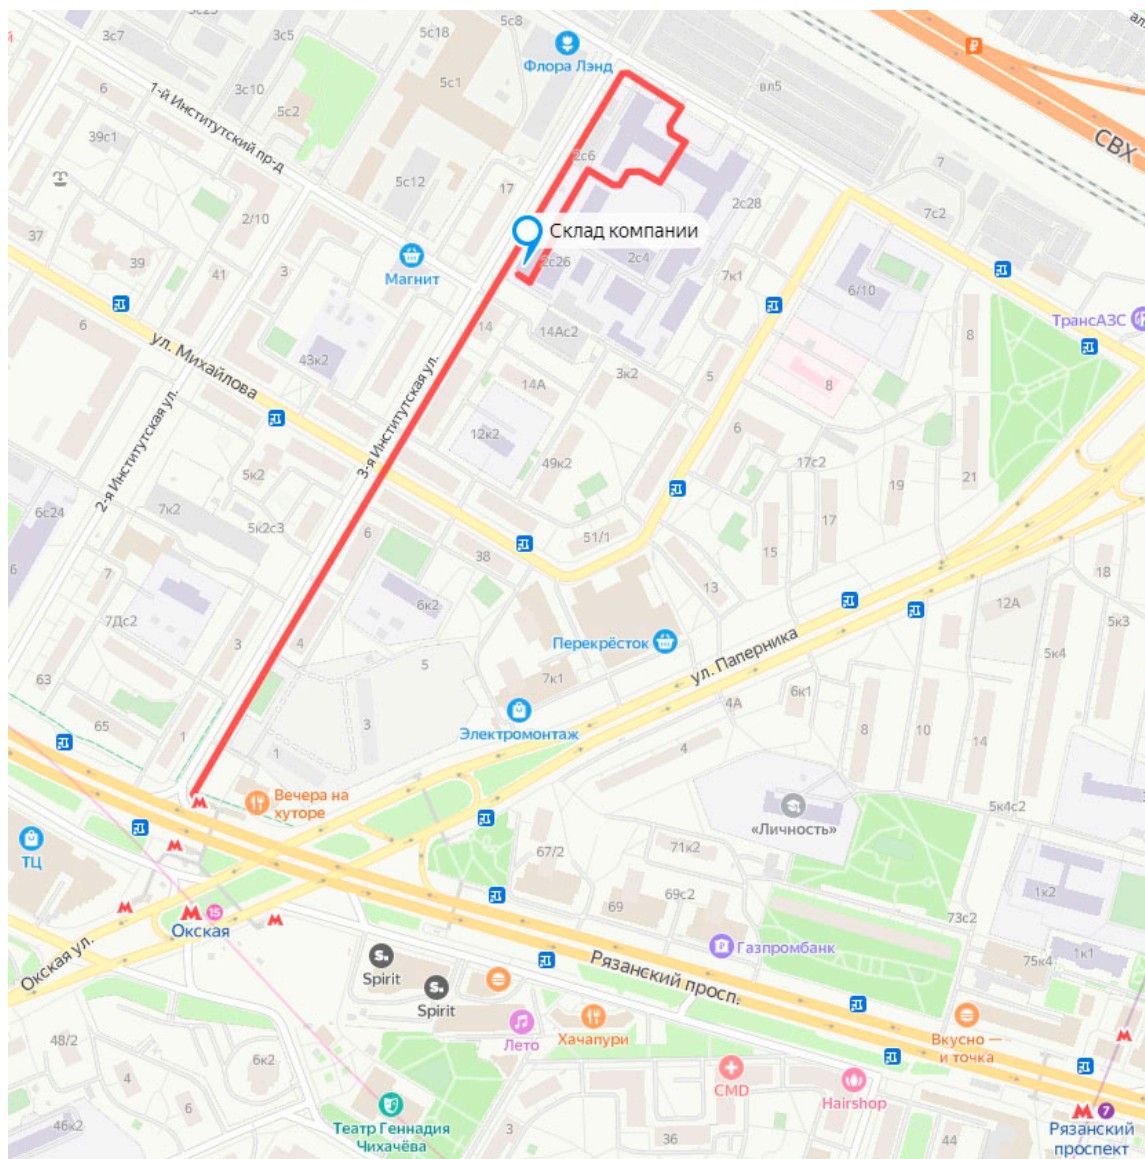

Схема пешего прохода на склад компании «ОВЕНКОМПЛЕКТАВТОМАТИКА» от ст. м. Окская

1. Ст. м. Окская выход на улицу 3-я Институтская ул.
2. Из стеклянных дверей вестибюля метро, поворачивайте направо

3. Далее выходите из метро Окская, поворачиваете направо, и прямо по улице 3-я Институтская ул.

4. Проходите прямо, как ориентир первый многоэтажный дом справа

5. Далее прямо до перекрестка, перейдя пешеходный переход, следуйте прямо

6. По правую сторону пройдете магазины OZON и Wildberries

7. После многоэтажного дома, увидите серый забор, следуйте прямо

8. По окончании забора, поверните направо

9. Далее будет начинаться зеленый сетчатый забор, идите прямо

10. Пройдя немного вперед вы увидите калитку, ведущую к проходной ФГБНУ

11. Зайдя на территорию ФГБНУ дойдите до строения №2 и поверните направо

12. Дойдя до корпуса 6,9 поверните налево

13. Вам необходимо, пройти вдоль здания №2 и затем между ангарами пройти вперед

14. Поверните направо, и увидите дверь на склад ООО «ОВЕНКОМПЛЕКТАВТОМАТИКА»

15. Склад ООО «ОВЕНКОМПЛЕКТАВТОМАТИКА»