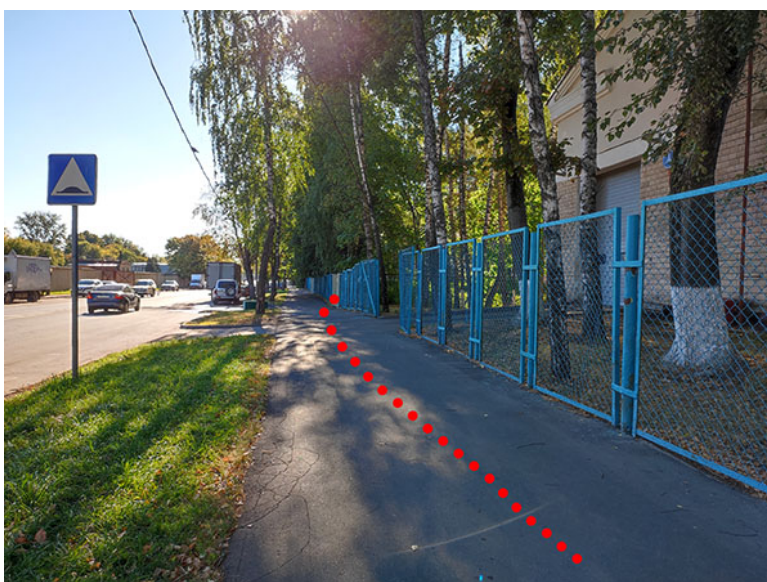

Схема пешего прохода на склад компании «ОВЕНКОМПЛЕКТАВТОМАТИКА» от ст. м. Окская

1. Ст. м. Окская выход на улицу 3-я Институтская ул.
2. Из стеклянных дверей вестибюля метро, поворачивайте направо

3. Далее выходите из метро Окская, поворачиваете направо, и прямо по улице 3-я Институтская ул.

4. Проходите прямо, как ориентир первый многоэтажный дом справа

5. Далее прямо до перекрестка, перейдя пешеходный переход, следуйте прямо

6. По правую сторону пройдете магазины OZON и Wildberries

7. После многоэтажного дома, увидите серый забор, следуйте прямо

8. По окончании забора, поверните направо

9. Далее будет начинаться зеленый сетчатый забор, идите прямо

10. Пройдя немного вперед вы увидите калитку, ведущую к проходной ФГБНУ

11. Зайдя на территорию ФГБНУ дойдите до строения №2 и поверните направо