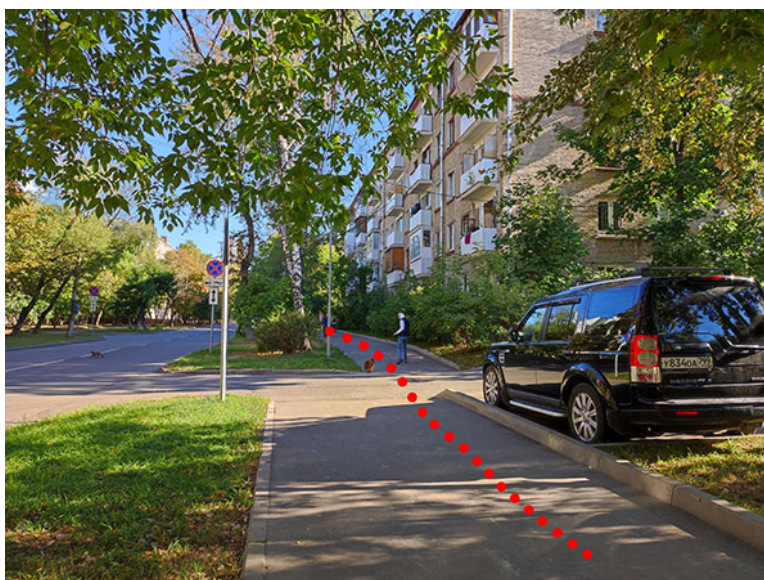

Схема пешего прохода на склад компании «ОВЕНКОМПЛЕКТАВТОМАТИКА» от ст. м. Окская

1. Ст. м. Окская выход на улицу 3-я Институтская ул.
2. Из стеклянных дверей вестибюля метро, поворачивайте направо

3. Далее выходите из метро Окская, поворачиваете направо, и прямо по улице 3-я Институтская ул.

4. Проходите прямо, как ориентир первый многоэтажный дом справа

5. Далее прямо до перекрестка, перейдя пешеходный переход, следуйте прямо

6. По правую сторону пройдете магазины OZON и Wildberries

7. После многоэтажного дома, увидите серый забор, следуйте прямо

8. По окончании забора, поверните направо

9. Далее будет начинаться зеленый сетчатый забор, идите прямо

10. Пройдя немного вперед вы увидите калитку, ведущую к проходной ФГБНУ

11. Зайдя на территорию ФГБНУ дойдите до строения №2 и поверните направо