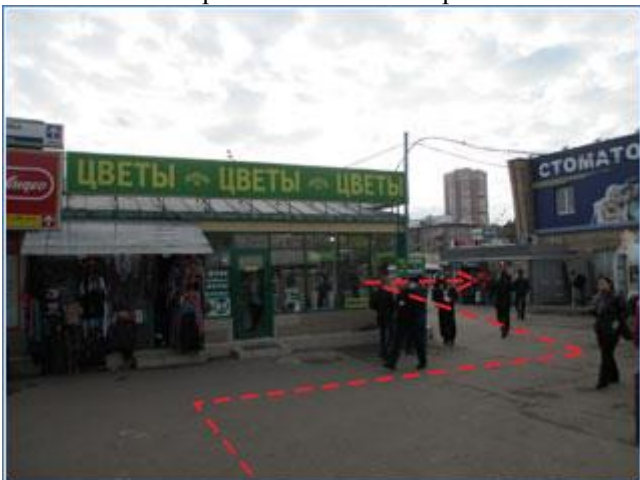

Схема пешего прохода в офис компании «ОВЕНКОМПЛЕКТАВТОМАТИКА» от ст. м. Рязанский проспект

1. Ст. м. Рязанский проспект выход из первого вагона из центра
2. Из стеклянных дверей вестибюля метро, поворачивайте на право, затем между торговых палаток на лево и снова направо на Рязанский проспект

3. Далее следуйте прямо до конца здания, в здании находится супермаркет «Билла»
4. По окончании здания поверните направо

5. Обогните белое здание «бойлерной» слева и пройдите вперед до пересечения с улицей Паперника